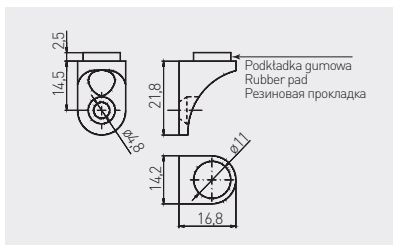

Podpórka CGP mocowana na wkręt
Shelf support CGP screw mounted
Полкодержатель CGP монтаж на винт

		
PP-GL-CGP-01	chrom / chrome / хром	ZnAl

Podpórka E410 mocowana na wcisk
Shelf support E410 plug in
Полкодержатель E410 вставной