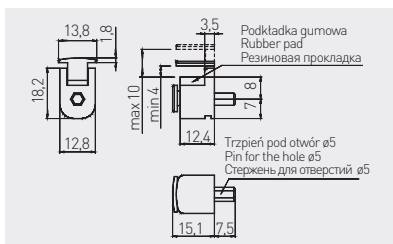

Podpórka CGP mocowana na wkręt
Shelf support CGP screw mounted
Полкодержатель CGP монтаж на винт

		
PP-GL-CGP-01	chrom / chrome / хром	ZnAl

Podpórka E410 mocowana na wcisk
Shelf support E410 plug in
Полкодержатель E410 вставной

		
PP-GL-E410-01	chrom / chrome / хром	ZnAl